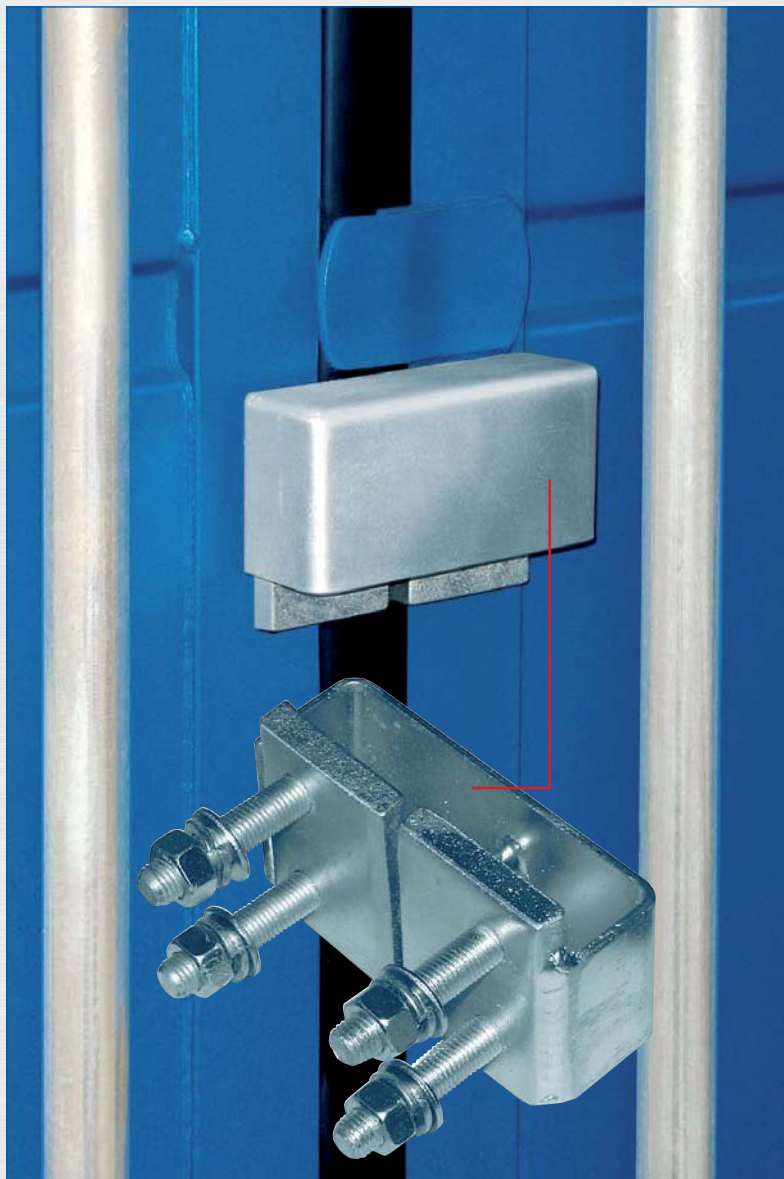

Противовзломное устройство контейнера

Надёжное решение для складского и морского контейнера!

Дверь с противовзломным устройством CONTAINEX

- идеальная защита от взломов для навесного замка
- прочная оцинкованная сталь
- быстрый монтаж без сварочных работ
- возможность как заводского так и самостоятельного монтажа

Система запираения двери остается без изменений.

Навесной замок закрывается крышкой.

Контейнер защищен от взлома.

Размеры (мм) и вес (кг):

длина	глубина без / с болтами	высота	вес
160	50 / 125	80	3

Подробную информацию Вы найдете на: www.containex.com, а также в техническом описании. Право на изменения остаётся за производителем.